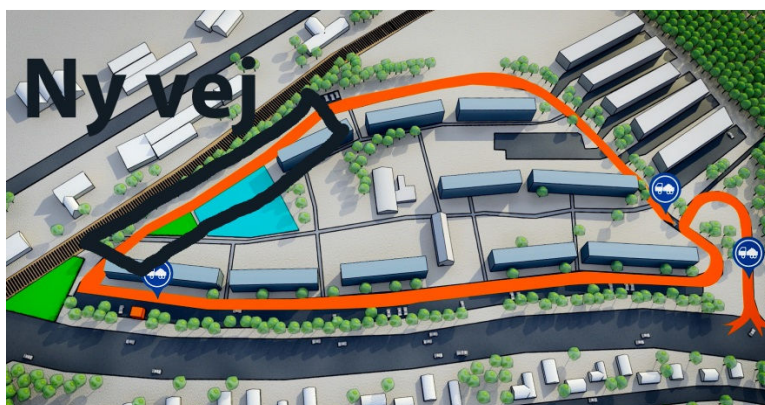

Til beboerne i Åbyhøjgård afd. 110 og 310

7. juli 2015

Varsling

Byggepladsvej omkring Åbyhøjgård

Håndværkerne skal kunne komme rundt i området, når reoveringen af Åbyhøjgård går rigtigt i gang. Derfor bliver der anlagt en byggepladsvej, som forbinder vejen ved blok 5 og 10, så håndværkerne kan køre hele vejen rundt om de ti blokke i afdelingerne. Vejen bliver ensrettet for at sikre trafiksikkerhed og minimere gener for beboerne.

Arbejdet med at anlægge byggepladsvejen foregår

Mandag 3. august – fredag den 7. august 2015
i tidsrummet kl. 7.00 – 16.00

Hvis du har spørgsmål, kan du kontakte Benedikte Erykke på telefonnummer 2270 9111 fra mandag den 3. august 2015.